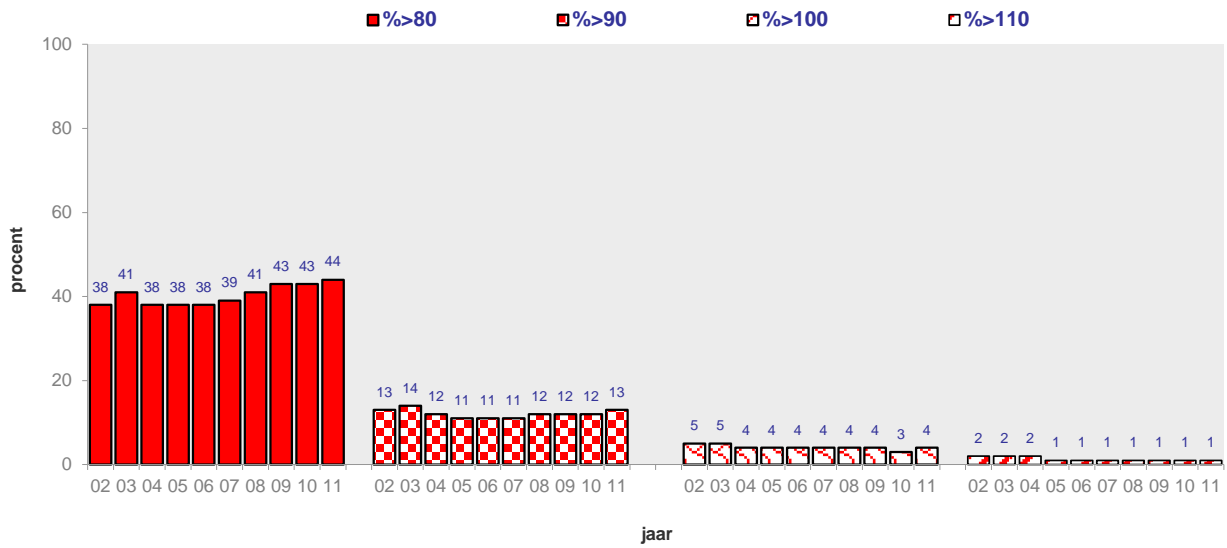

overschrijdingspercentages snelheidslimiet 60 km/h

overschrijdingspercentages snelheidslimiet 80 km/h

overschrijdingspercentages snelheidslimiet 100 km/h