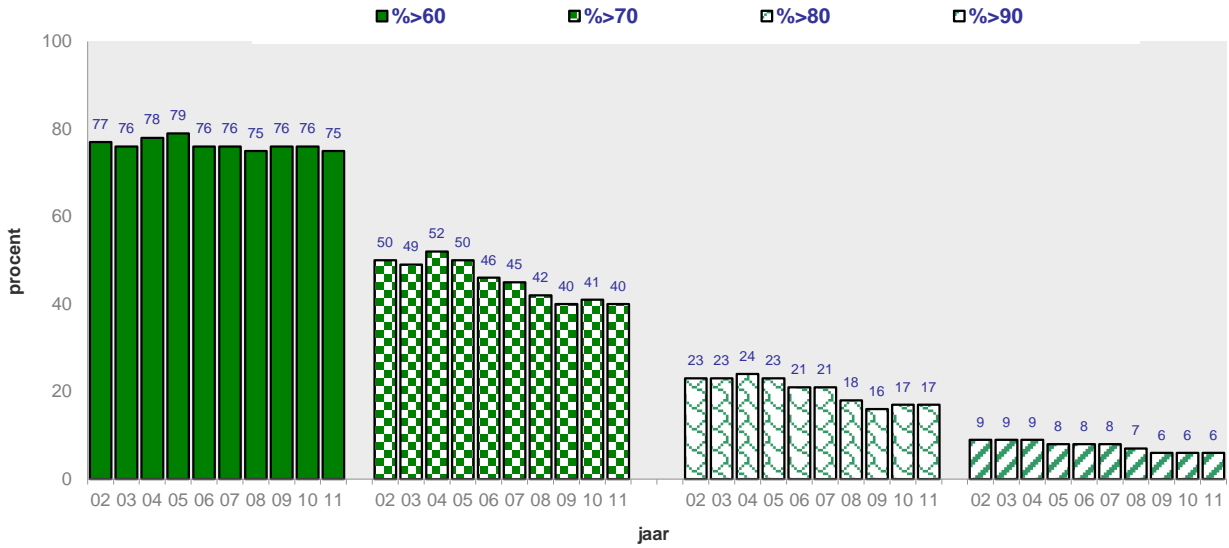

overschrijdingspercentages snelheidslimiet 60 km/h

overschrijdingspercentages snelheidslimiet 80 km/h

overschrijdingspercentages snelheidslimiet 100 km/h