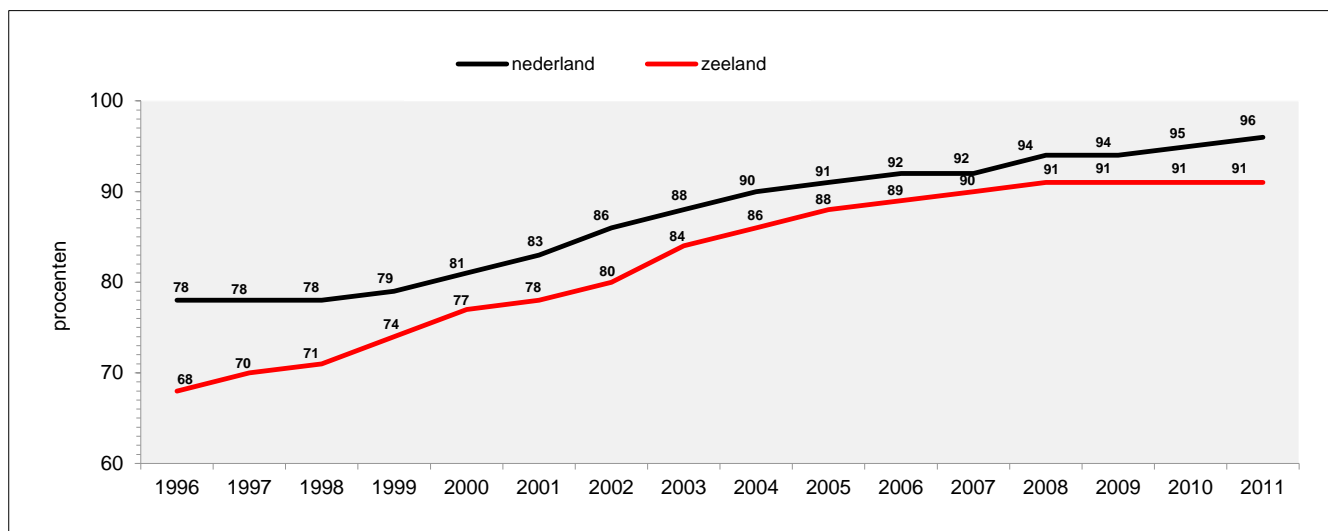

Gebruik autogordel Zeeland en Nederland

voortschrijdend 5 jaarlijks gemiddelde (1996 = 1992 t/m 1996)

draagpercentage bestuurders buiten de bebouwde kom

draagpercentage bestuurders binnen de bebouwde kom

draagpercentage bestuurders buiten en binnen de bebouwde kom